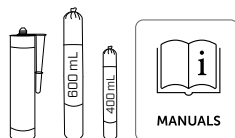

FLY SOFT POWER

PISTOLET POUR RÉSINE À BATTERIE

- Compatible avec trois différents formats et types de cartouches
- Batterie de 7,4 V avec autonomie élevée
- Avancement fluide jusqu'à 6,9 mm/sec et LED intégré
- Arrêt automatique pour une application sans gouttes, même sur formats XL